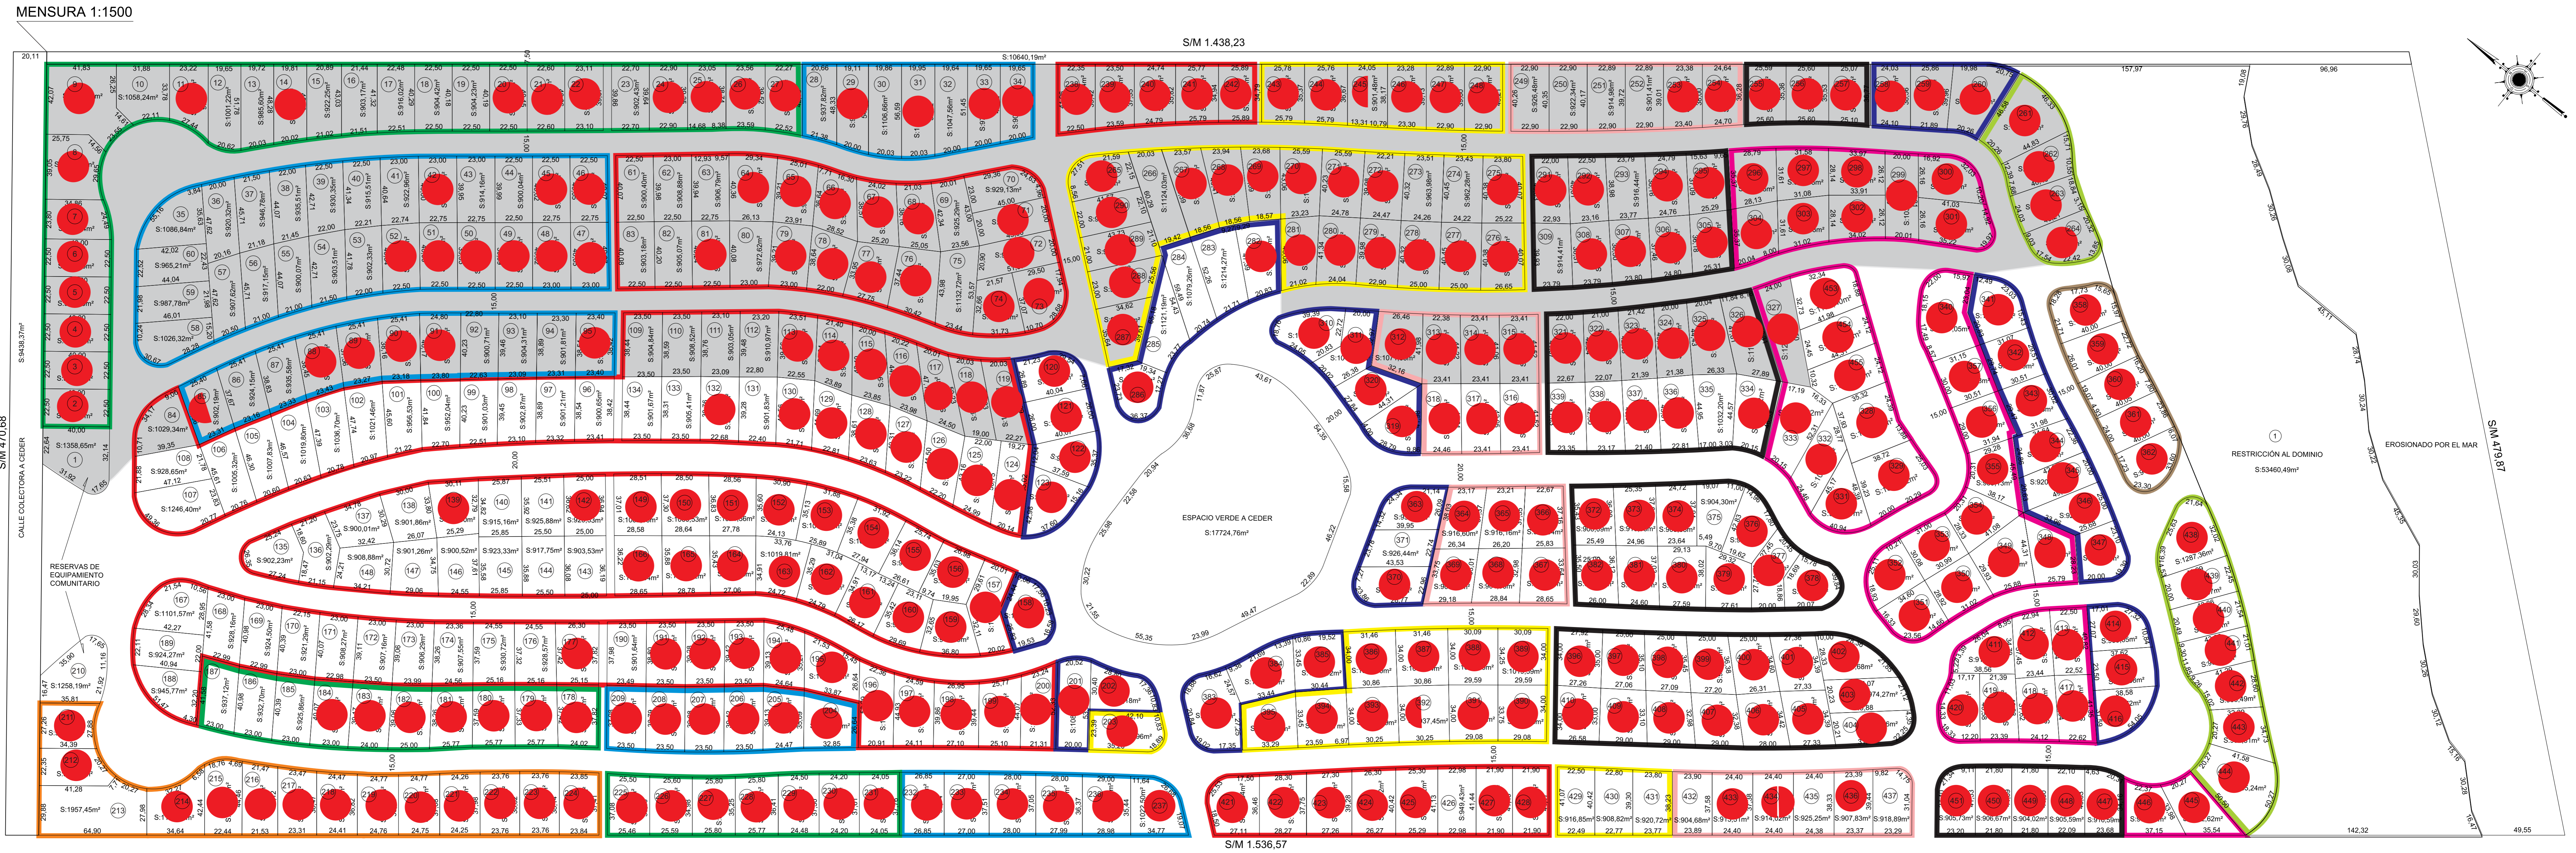

LOTES DISPONIBLES

TIPANTÚ - REFERENCIA DE PRECIOS

VENDIDOS / NO DISPONIBLES

ETAPA 2	66 USD x mt ²	84 USD x mt ²	108 USD x mt ²
54 USD x mt ²	72 USD x mt ²	90 USD x mt ²	144 USD x mt ²
60 USD x mt ²	78 USD x mt ²	96 USD x mt ²	156 USD x mt ²